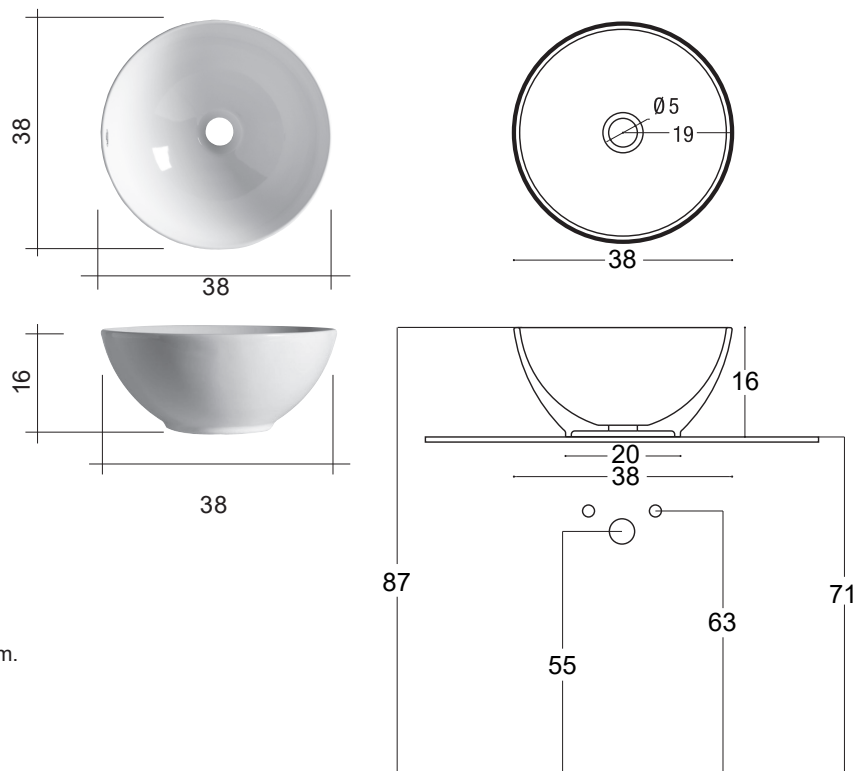

## CIOTOLA Flavia Ø38

cod. 001 034

Lavabo da appoggio in ceramica  
senza troppopieno  
ø38xh16 cm

Countertop ceramic  
without overflow  
ø38xh16 cm

Per il montaggio sul piano si consiglia un foro da 100 mm.  
Hole of 100 mm on the basin support base

- Sifone cromo per lavabo/bidet cm.65x125  
Chrome siphon for washbasin/bidet 65x125 cm.

cod. 007 022 064

- Sifone nero matt per lavabo/bidet cm.65x125  
Matt black siphon for washbasin/bidet 65x125 cm.

cod. 007 022 065

- Sifone bronzo spazzolato per lavabo/bidet cm.65x125  
Brushed bronze siphon for washbasin/bidet 65x125 cm.