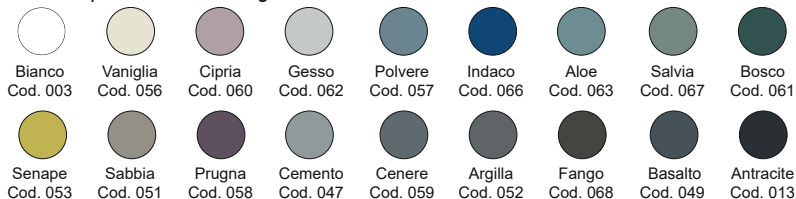

## CIOTOLA Flavia Ø38

cod. 001 034

Lavabo da appoggio in ceramica  
senza troppopieno  
ø38xh16 cm

Countertop ceramic  
without overflow  
ø38xh16 cm

Per il montaggio sul piano si consiglia un foro da 100 mm.  
Hole of 100 mm on the basin support base

Disponibile nei colori:  
Available in colours:

Finitura lucida - Gloss finishing

Finitura opaca - Matt finishing

\*Per le tonalità dei colori attenersi ai campioni ceramici - For real shades of colour please refer to our ceramic samples