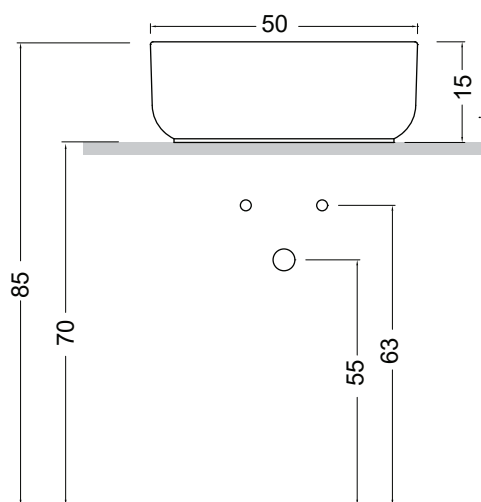

NIC

SEMPLICE 50

cod. 001 375

Lavabo da appoggio in ceramica
senza troppopieno
50x40xh15 cm

*Countertop ceramic washbasin
without overflow
50x40xh15 cm*

Per il montaggio sul piano si consiglia un foro da 150 mm.
Hole of 150 mm on the basin support base

cod. 007 022 064

- Sifone nero matt per lavabo/bidet cm.65x125
Matt black siphon for washbasin/bidet 65x125 cm.

cod. 007 022 065

- Sifone bronzo spazzolato per lavabo/bidet cm.65x125
Brushed bronze siphon for washbasin/bidet 65x125 cm.