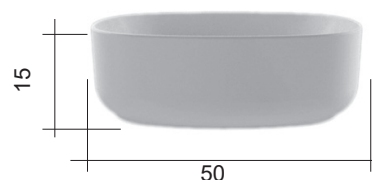

NIC

SEMPLICE 50

cod. 001 375

Lavabo da appoggio in ceramica
senza troppopieno
50x40xh15 cm

*Countertop ceramic washbasin
without overflow
50x40xh15 cm*

Per il montaggio sul piano si consiglia un foro da 150 mm.
Hole of 150 mm on the basin support base