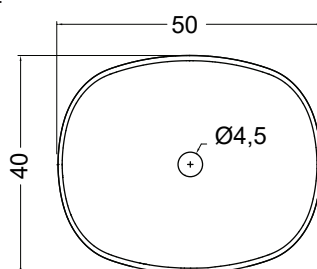

NIC

SEMPLICE 50

cod. 001 375

Lavabo da appoggio in ceramica
senza troppopieno
50x40xh15 cm

*Countertop ceramic washbasin
without overflow
50x40xh15 cm*

Per il montaggio sul piano si consiglia un foro da 150 mm.
Hole of 150 mm on the basin support base