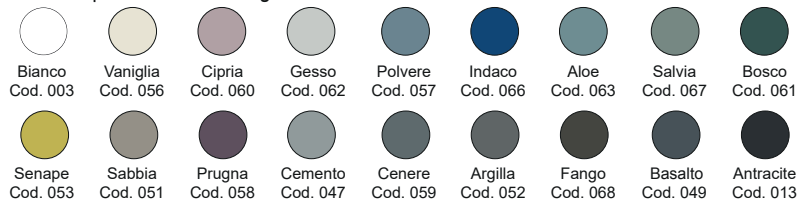

NIC

SEMPLICE 50

cod. 001 375

Lavabo da appoggio in ceramica
senza troppopieno
50x40xh15 cm

*Countertop ceramic washbasin
without overflow
50x40xh15 cm*

Per il montaggio sul piano si consiglia un foro da 150 mm.
Hole of 150 mm on the basin support base

Disponibile nei colori:
Available in colours:

Finitura lucida - Gloss finishing

Finitura opaca - Matt finishing

*Per le tonalità dei colori attenersi ai campioni ceramici - *For real shades of colour please refer to our ceramic samples*