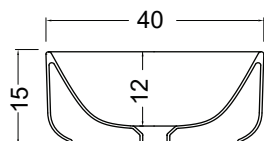

NIC

SEMPLICE 50

cod. 001 375

Lavabo da appoggio in ceramica
senza troppopieno
50x40xh15 cm

*Countertop ceramic washbasin
without overflow
50x40xh15 cm*

Per il montaggio sul piano si consiglia un foro da 150 mm.
Hole of 150 mm on the basin support base