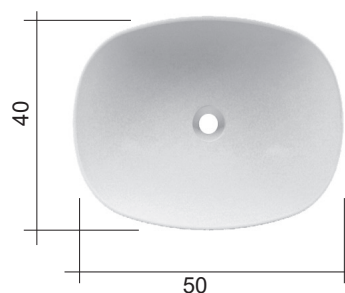

NIC

SEMPLICE 50

cod. 001 375

Lavabo da appoggio in ceramica
senza troppopieno
50x40xh15 cm

*Countertop ceramic washbasin
without overflow
50x40xh15 cm*

Per il montaggio sul piano si consiglia un foro da 150 mm.
Hole of 150 mm on the basin support base