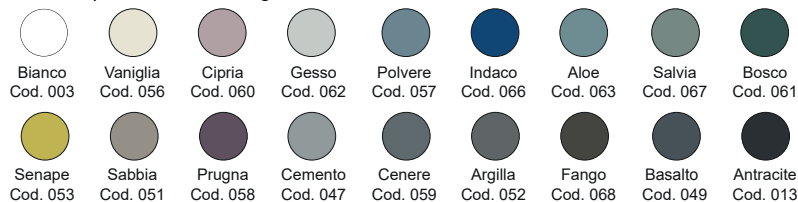

NIC

LAVABO OVVIO Tondo 36

cod. 001 448

Lavabo in ceramica da appoggio
senza troppopieno
ø36xh 14 cm

*Ceramic countertop washbasin
without overflow
ø36xh 14 cm*

Per il montaggio sul piano si consiglia un foro da 120 mm.
Hole of 120 mm on the basin support base

Disponibile nei colori:

Available in colours:

Finitura lucida - Gloss finishing

Finitura opaca - Matt finishing

Per le tonalità dei colori attenersi ai campioni ceramici - *For real shades of colour please refer to our ceramic samples*