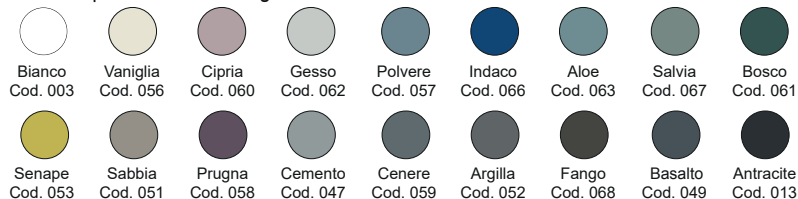

Disponibile nei colori:

Available in colours:

Finitura lucida - Gloss finishing

Finitura opaca - Matt finishing

*Per le tonalità dei colori attenersi ai campioni ceramici - *For real shades of colour please refer to our ceramic samples*