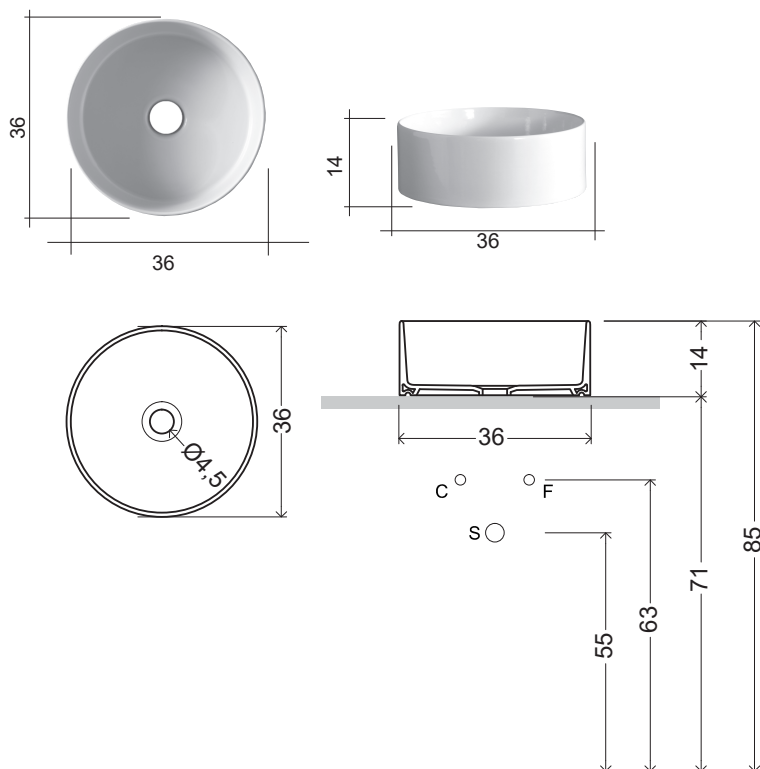

NIC

LAVABO OVVIO Tondo 36

cod. 001 448

Lavabo in ceramica da appoggio
senza troppopieno
ø36xh 14 cm

*Ceramic countertop washbasin
without overflow
ø36xh 14 cm*

Per il montaggio sul piano si consiglia un foro da 120 mm.
Hole of 120 mm on the basin support base

ACCESSORI

cod. 007 403

- Piletta cromo CLICK-CLACK per lavabo/bidet con coperchio in ceramica, in tutti i colori
Chrome waste for washbasin/bidet with ceramic top in all colours

cod. 007 717

- Piletta nero matt CLICK-CLACK per lavabo/bidet con coperchio in ceramica, in tutti i colori
Matt black waste for washbasin/bidet with ceramic top in all colours

cod. 007 718

- Piletta bronzo spazzolato CLICK-CLACK per lavabo/bidet con coperchio in ceramica, tutti i colori
Brushed bronze waste for washbasin/bidet with ceramic top in all colours

cod. 007 022 014

- Sifone cromo per lavabo/bidet cm.65x125
Chrome siphon for washbasin/bidet 65x125 cm.

cod. 007 022 064

- Sifone nero matt per lavabo/bidet cm.65x125
Matt black siphon for washbasin/bidet 65x125 cm.

cod. 007 022 065

- Sifone bronzo spazzolato per lavabo/bidet cm.65x125
Brushed bronze siphon for washbasin/bidet 65x125 cm.