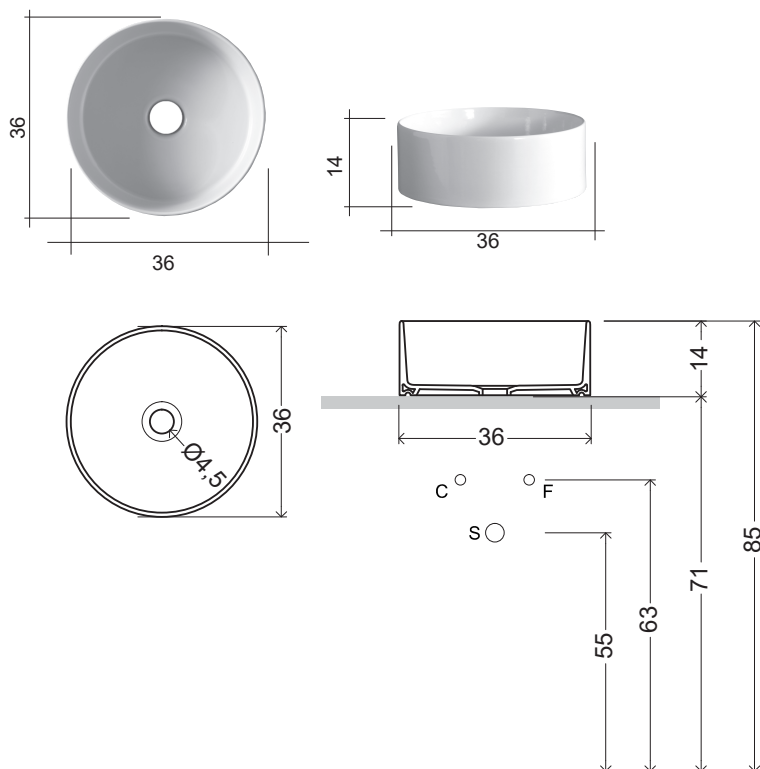

NIC

OVVIO Tondo 36

cod. 001 448

Lavabo in ceramica da appoggio senza troppopieno
ø36xh14 cm

*Ceramic countertop washbasin without overflow
ø36xh14 cm*

Per il montaggio sul piano si consiglia un foro da 120 mm.
Hole of 120 mm on the basin support base

ACCESSORI

cod. 007 403

- Piletta cromo CLICK-CLACK per lavabo/bidet con coperchio in ceramica, in tutti i colori
Chrome waste for washbasin/bidet with ceramic top in all colours

cod. 007 717

- Piletta nero matt CLICK-CLACK per lavabo/bidet con coperchio in ceramica, in tutti i colori
Matt black waste for washbasin/bidet with ceramic top in all colours

cod. 007 718

- Piletta bronzo spazzolato CLICK-CLACK per lavabo/bidet con coperchio in ceramica, tutti i colori
Brushed bronze waste for washbasin/bidet with ceramic top in all colours

cod. 007 022 014

- Sifone cromo per lavabo/bidet cm.65x125
Chrome siphon for washbasin/bidet 65x125 cm.

cod. 007 022 064

- Sifone nero matt per lavabo/bidet cm.65x125
Matt black siphon for washbasin/bidet 65x125 cm.

cod. 007 022 065

- Sifone bronzo spazzolato per lavabo/bidet cm.65x125
Brushed bronze siphon for washbasin/bidet 65x125 cm.