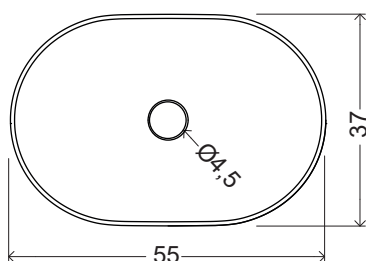

### cod. 001 714

Lavabo da appoggio in  
ceramica senza troppopieno  
55x37x12 cm  
kg 12

Countertop ceramic washbasin  
without overflow  
55x37x12 cm  
kg 12

Disponibile nei colori:  
Available in colours: