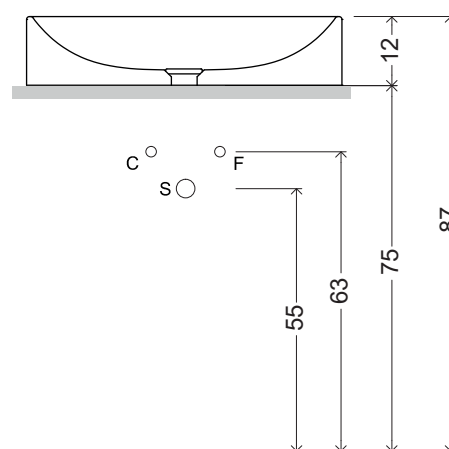

### cod. 001 714

Lavabo da appoggio in  
ceramica senza troppopieno  
55x37x12 cm  
kg 12

Countertop ceramic washbasin  
without overflow  
55x37x12 cm  
kg 12

Disponibile nei colori:  
Available in colours:

### cod. 007 022 014

- Sifone cromo per lavabo/bidet cm.65x125  
Chrome siphon for washbasin/bidet 65x125 cm.