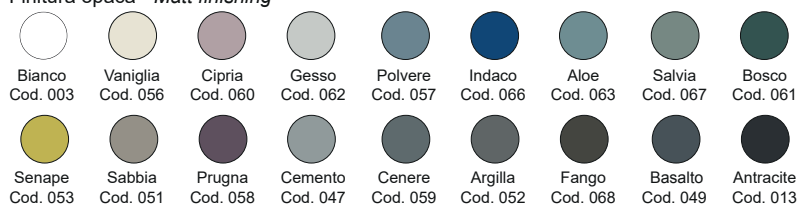

### cod. 001 714

Lavabo da appoggio in  
ceramica senza troppopieno  
55x37x12 cm  
kg 12

Countertop ceramic washbasin  
without overflow  
55x37x12 cm  
kg 12

Disponibile nei colori:  
Available in colours:

Finitura lucida - Gloss finishing

Finitura opaca - Matt finishing

\*Per le tonalità dei colori attenersi ai campioni ceramici - For real shades of colour please refer to our ceramic samples