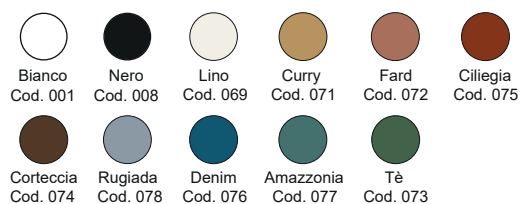

Finitura lucida - Gloss finishing

Finitura opaca - Matt finishing

\*Per le tonalità dei colori attenersi ai campioni ceramici - For real shades of colour please refer to our ceramic samples